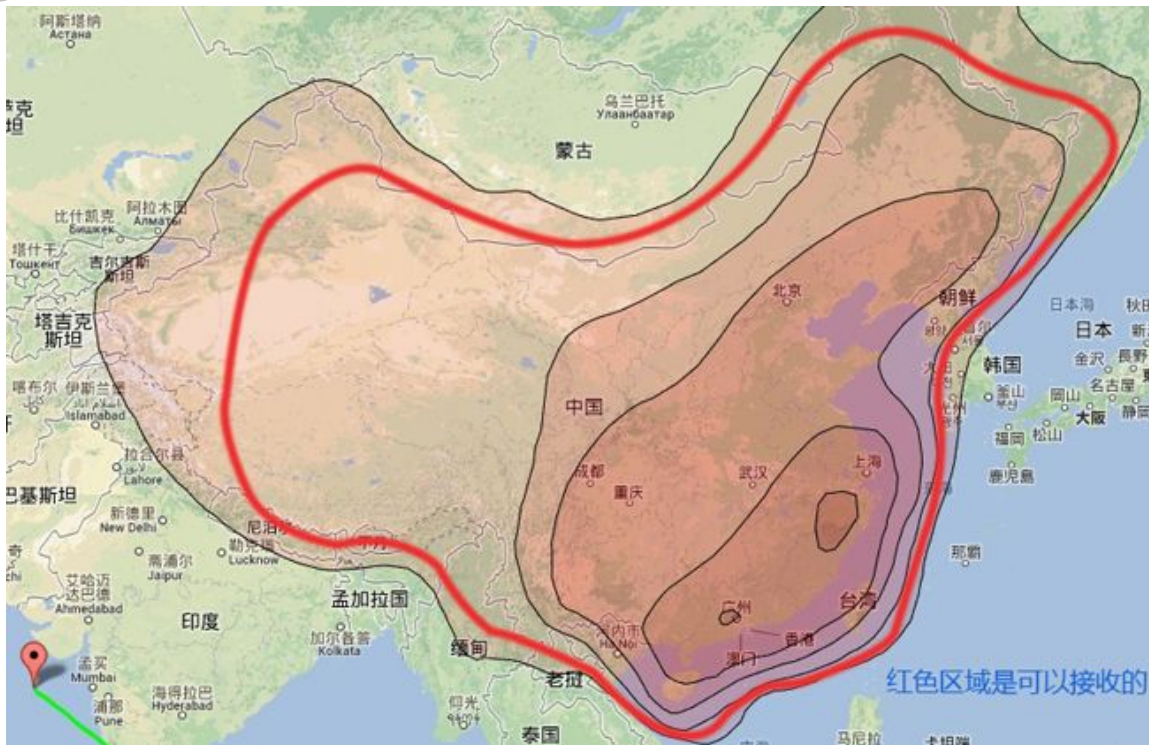

● 安装效果图

● 单机接线图

多机接线图

卫星覆盖图

节目单

| | | | | |
|-----------|-----------|---------|---------|---------|
| CCTV-1 | 天津卫视 | 江苏卫视 | 广西卫视 | 宁夏卫视 |
| CCTV-2 | 河北卫视 | 浙江卫视 | 重庆卫视 | 新疆汉语频道 |
| CCTV-3 | 山西卫视 | 安徽卫视 | 四川卫视 | 新疆维语频道 |
| CCTV-4 | 内蒙古卫视 汉语 | 东南卫视 | 贵州卫视 | 新疆哈语频道 |
| CCTV-5 | 内蒙古卫视 蒙古语 | 江西卫视 | 云南卫视 | 陕西农林卫视 |
| CCTV-6 | 辽宁卫视 | 山东卫视 | 西藏卫视 汉语 | 北京卫视 |
| CCTV-7 | 吉林卫视 | 河南卫视 | 西藏藏语卫视 | 东方卫视 |
| CCTV-8 | 延边卫视 | 湖北卫视 | 陕西卫视 | 广东卫视 |
| CCTV-9 | 黑龙江卫视 | 湖南卫视 | 甘肃卫视 | 青海卫视 |
| CCTV-10 | CCTV-教育 | 康巴卫视 | 兵团卫视 | 旅游卫视 |
| CCTV-11 | CCTV-12 | CCTV-13 | CCTV-少儿 | CCTV-音乐 |
| CCTV-NEWS | 青海安多卫视 | 测试频道 | | |