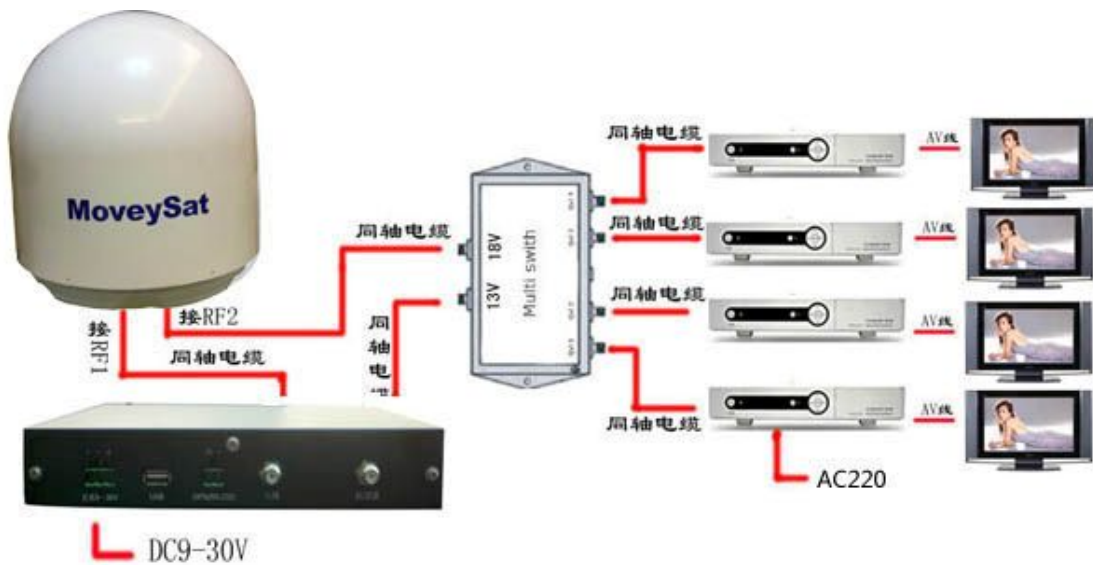

YM-450 船载移动卫星天线

YM-450 小型船载卫星天线具有接收范围广，增益较高,稳定性强，抗风能力强等特点。可以接收线极化/圆极化波束。内置双陀螺、三轴控制，自动调整方位角、仰角、极化角，跟踪稳定；同时配有二次反馈校准电机，使天线达到最佳跟踪效果。控制盒配有液晶屏，时时显示天线的跟踪状态及卫星参数，用户可以快速设置卫星或者自行设置卫星。适用于各类游艇、渔轮、货轮等船只。抗风等级为 10 级。

产品特性

- ◆ 技术先进，本品运用目前世界最先进的卫星跟踪技术，可以快速、准确地对星。
- ◆ 输出画面清洗稳定，可以接收 MPEG2、MPEG4 高清、H.264 高清的卫星画面。
- ◆ 输出音质清脆，配合高保真音箱，效果更加；如果接收高清电视可以输出 5.1 声道立体声。
- ◆ 产品接收范围广，只要落地场强大于 49dBi 的地区都可以接收，广泛用于全球海域。
- ◆ 产品适应能力，陀螺仪补偿反馈，抗抖动能力强，在 10 级风浪下可以稳定收视。
- ◆ 跟踪能力强，即使船舶左右翻转，前后倾斜都可以稳定跟踪卫星。
- ◆ 密封性能好，选用上等材料密封件，做到零密封，保证内部电路不受海水的腐蚀。
- ◆ 安装方便，本品采用螺钉固定方式，牢固稳定。

技术参数

| 项 目 | 参 数 | 项 目 | 参 数 |
|--------|---------------------|--------|--------------------|
| 技术原理 | 螺旋电扫描 | 直径/高度 | Φ50cm x 55cm |
| 卫星频段 | Ku 波段同步卫星 | 反射面直径 | 45cm |
| 下行频率范围 | 10750 MHz~12750 MHz | 重量 | 10.5 kg |
| 极化方式 | 圆极化 | 输入电压 | AC220V |
| 卫星落地场强 | ≥49dBw | 额定功率 | 35W |
| 天线增益 | 33 dBi | 工作环境温度 | -22℃~5 5℃ |
| 仰角范围 | 10°-135° | 附件 | 控制器，同轴电缆 |
| 方位角范围 | 750° | 外壳颜色 | 白色 |
| 极化角范围 | 0°-180° | 外包装尺寸 | 70cm x 70cm x100cm |
| 船舶动态 | 翻滚±34°，倾斜±15° | 安装方式 | 螺钉固定 |
| GPS | 有 | 升级口 | RS232 |
| 跟踪速度 | 50 度/秒 | 外壳材料 | 复合塑料 |

● 安装效果图

● 单机接线图

多机接线图

卫星覆盖图

节目单

| | | | | |
|-----------|-----------|---------|---------|---------|
| CCTV-1 | 天津卫视 | 江苏卫视 | 广西卫视 | 宁夏卫视 |
| CCTV-2 | 河北卫视 | 浙江卫视 | 重庆卫视 | 新疆汉语频道 |
| CCTV-3 | 山西卫视 | 安徽卫视 | 四川卫视 | 新疆维语频道 |
| CCTV-4 | 内蒙古卫视 汉语 | 东南卫视 | 贵州卫视 | 新疆哈语频道 |
| CCTV-5 | 内蒙古卫视 蒙古语 | 江西卫视 | 云南卫视 | 陕西农林卫视 |
| CCTV-6 | 辽宁卫视 | 山东卫视 | 西藏卫视 汉语 | 北京卫视 |
| CCTV-7 | 吉林卫视 | 河南卫视 | 西藏藏语卫视 | 东方卫视 |
| CCTV-8 | 延边卫视 | 湖北卫视 | 陕西卫视 | 广东卫视 |
| CCTV-9 | 黑龙江卫视 | 湖南卫视 | 甘肃卫视 | 青海卫视 |
| CCTV-10 | CCTV-教育 | 康巴卫视 | 兵团卫视 | 旅游卫视 |
| CCTV-11 | CCTV-12 | CCTV-13 | CCTV-少儿 | CCTV-音乐 |
| CCTV-NEWS | 青海安多卫视 | 测试频道 | | |