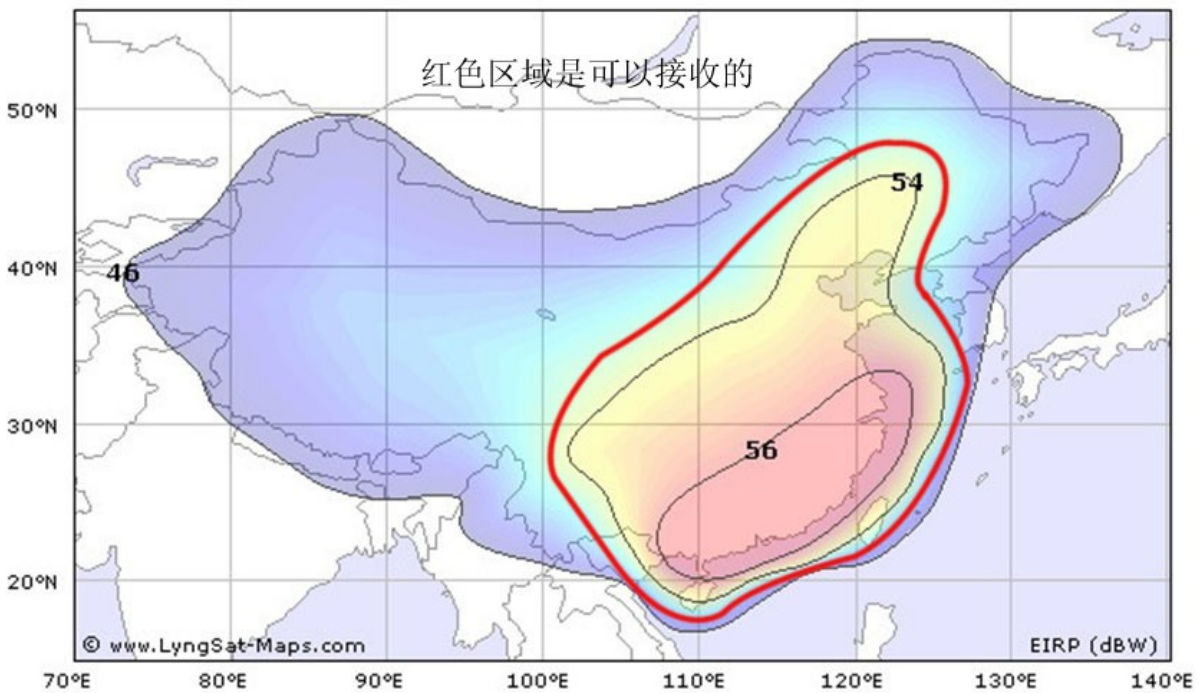

● 安装效果图

细节展示

● 接线图

● 接收范围图（中星九号）

● 节目单（CCTV34568 需要三代机顶盒接收，购买时请说明）

CCTV-1	CCTV-7	CCTV-13	河北卫视	安徽卫视	新疆维语频道
CCTV-2	CCTV-8	CCTV-教育	山西卫视	江西卫视	新疆哈语频道
CCTV-3	CCTV-9	CCTV-音乐	辽宁卫视	山东卫视	新疆少儿
CCTV-4	CCTV-10	北京卫视	黑龙江卫视	河南卫视	
CCTV-5	CCTV-11	天津卫视	江苏卫视	湖北卫视	
CCTV-6	CCTV-12	东方卫视	浙江卫视	湖南卫视	