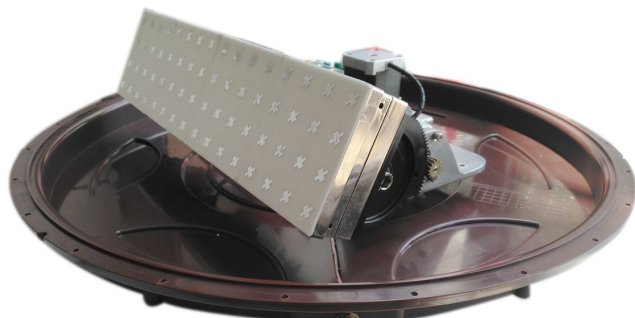

YM-320S 车载移动卫星天线

YM-320S 车载卫星电视接收天线。该天线具有尺寸小、增益较高、重量轻、稳定性强、抗抖动、高度低等特点。在时速 200 公里的抖动路面也可以稳定接收，适用于 GMC 商务车，奔驰房车，通讯车等其它车型，也可用于船舶。

● 产品特性

- ◆ 技术先进，采用陀螺跟踪+调谐器跟踪技术，可以快速准确寻找到卫星，并稳定跟踪。
- ◆ 输出画面清晰、稳定；可以接收 MPEG2、MPEG4 等格式的高清电视画面。
- ◆ 产品接收范围广，只要落地场强大于 53dBw 的地区都可以接收。
- ◆ 产品适应能力，抗抖动能力强，无论是颠簸或是崎岖的道路都不受影响。
- ◆ 跟踪能力强，无论阁下的爱车是上坡，下坡，或者急转弯，都不受影响。
- ◆ 信号恢复能力强，无论信号被树木，建筑，隧道等遮挡，离开后可以快速对星。
- ◆ 安装方便，本品采用磁铁固定方式。
- ◆ 外罩材料有 ASA,抗紫外线,耐高低温，衰减小。

● 技术参数

项目	参数	项目	参数
技术原理	陀螺跟踪+调谐器跟踪技术	直径 x 高度	Φ50cm x 15cm
卫星频段	Ku 波段同步卫星	重量	5.5 kg
下行频率范围	10750 MHz~12750 MHz	输入电压	AC220 V
极化方式	右旋	额定功率	30W
卫星落地场强	≥53dBW	工作环境温度	-22℃~5 5 ℃
天线增益	29.5 dBi	附件	控制器，同轴电缆
水平跟踪方式	步进电机自控跟踪	外壳颜色	白色
仰角跟踪方式	步进电机自控跟踪	安装方式	磁铁固定
跟踪速度	60 度/秒	外壳材料	ASA

● 安装效果图

细节展示

● 接线图

● 接收范围图（中星九号）

● 节目单（CCTV34568 需要三代机顶盒接收，购买时请说明）

CCTV-1	CCTV-7	CCTV-13	河北卫视	安徽卫视	新疆维语频道
CCTV-2	CCTV-8	CCTV-教育	山西卫视	江西卫视	新疆哈语频道
CCTV-3	CCTV-9	CCTV-音乐	辽宁卫视	山东卫视	新疆少儿
CCTV-4	CCTV-10	北京卫视	黑龙江卫视	河南卫视	
CCTV-5	CCTV-11	天津卫视	江苏卫视	湖北卫视	
CCTV-6	CCTV-12	东方卫视	浙江卫视	湖南卫视	